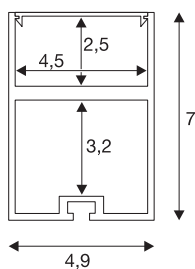

GLENOS profilo professionale 4970 con cover

alluminio anodizzato, 2 m

Ampio profilo a parete e a plafone GLENOS, in alluminio, per il montaggio di due LED strip paralleli nel livello superiore e di un alimentatore nel livello inferiore. Con la copertura in vetro acrilico satinata in dotazione, la luce emessa è molto delicata. Grazie ad un set per sospensione disponibile come optional, questo profilo, disponibile in più colori e lunghezze, può essere appeso ad una distanza massima di 2,5 m dal soffitto.

DATI TECNICI

Articolo	213474
Codice IP	IP 20
Montaggio	Superficie
Colore	alluminio
Lunghezza	200 cm
Larghezza	4.9 cm
Altezza	7 cm
Peso netto	2.977 kg
Peso lordo	4.475 kg

Accessori

213464	GLENOS profilo professionale 4970 con cover , alluminio anodizzato, 1 m
213488	SET PER SOSPENSIONE , per profilo professionale GLENOS 4970 e profilo professionale GLENOS 3030, 2,5 m