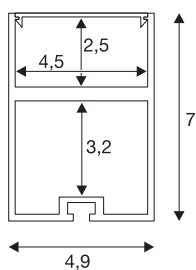

## GLENOS

professioneel profiel 4970, met cover, geanodiseerd aluminium, 2 m

Groot aluminium profiel GLENOS voor wand- en plafond-opbouw, geschikt om twee LED-strips parallel te monteren in het bovenste niveau en een voeding in het onderste. Door de meegeleverde gesatineerde afdekking uit acrylglas is het lichteffect bijzonder zacht. Met een als optie verkrijgbare ophangset kan het in meerdere kleuren en lengtes beschikbare profiel tot een lengte van 2,5 meter worden gemonteerd.

## TECHNISCHE GEGEVENS

Art.nr.	213474
IP-code	IP 20
Montage	opbouw
Kleur	alu
Lengte	200 cm
Breedte	4.9 cm
Hoogte	7 cm
Nettogewicht	2.977 kg
Brutogewicht	4.475 kg