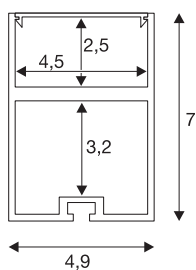

GLENOS

profil profesjonalny 4970, z osłoną, aluminium anodowane, 2 m

Duży aluminiowy natynkowy profil ścienny i sufitowy GLENOS do równoległego wkładania dwóch taśm LED na górnym poziomie i zasilacza na dolnym poziomie. Dzięki zawartym w zakresie dostawy satynowanym osłonom ze szkła akrylowego emitowane jest bardzo miękkie światło. Profil, który jest dostępny w kilku kolorach i długościach, przy długości do 2,5 m można zawiesić za pomocą dostępnego opcjonalnie zestawu do zawieszania.

DANE TECHNICZNE

Nr artykułu	213474
Kod IP	IP 20
Montaż	Wersja natynkowa
Kolor	aluminium
Długość	200 cm
Szerokość	4.9 cm
Wysokość	7 cm
Waga netto	2.977 kg
Waga brutto	4.475 kg

Aksesoria

213464	GLENOS , profil profesjonalny 4970, z osłoną, aluminium anodowane, 1 m
213488	ZESTAW DO ZAWIESZANIA , do profilu profesjonalnego GLENOS 4970 i profilu profesjonalnego GLENOS 3030, 2,5m