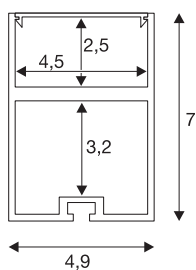

## GLENOS

perfil profissional 4970, com tampa, alumínio anodizado, 2 m

Generoso perfil à superfície de parede e teto GLENOS em alumínio, para a inserção paralela de duas tiras LED no nível superior, bem como um transformador no nível inferior. A saída de luz ocorre de uma forma muito suave, devido à tampa acetinada em vidro acrílico incluída no material fornecido. Através de um conjunto de suspensão opcional é possível pendurar até 2,5m o perfil disponível em várias cores e comprimentos.

## DADOS TÉCNICOS

|              |                       |
|--------------|-----------------------|
| Ref. n.º     | 213474                |
| IP Code      | IP 20                 |
| Montagem     | Montagem à superfície |
| Cor          | Alumínio              |
| Comprimento  | 200 cm                |
| Largura      | 4.9 cm                |
| Altura       | 7 cm                  |
| Peso líquido | 2.977 kg              |
| Peso bruto   | 4.475 kg              |