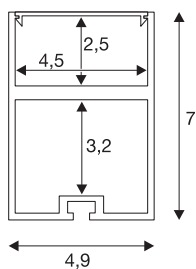

Профессиональный профиль GLENOS 4970

с крышкой, анодированный алюминий, 2 м

Крупный алюминиевый профиль для стен и потолков GLENOS для параллельной установки двух светодиодных полос на верхнем уровне и блока питания на нижнем уровне. Благодаря прилагаемой крышке из матового акрилового стекла создается очень мягкое освещение. Профиль доступен в нескольких цветах и длина XС помощью опционально доступного комплекта для подвешивания может быть подвешен профиль до 2,5 м.

Технические характеристики

Тов. №	213474
IP Code	IP 20
Сборка	Накладной
Цвет	Алюминий
Длина	200 cm
Ширина	4.9 cm
Высота	7 cm
Вес нетто	2.977 kg
вес брутто	4.475 kg

Аксессуары

213464	Профессиональный профиль GLENOS 4970 , с крышкой, анодированный алюминий, 1 м
213488	КОМПЛЕКТ ДЛЯ ПОДВЕШИВАНИЯ , для проф. профиля GLENOS 4970 и 3030, 2,5 м