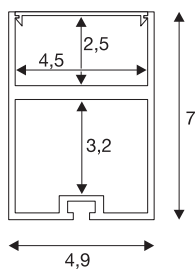

GLENOS

profesionalni profil 4970 s pokrovom, eloksirani aluminij, 2 m

Veliki stenski in strojni vgradni profil GLENOS za vzdolžno polaganje dveh LED trakov na zgornjo ravnino in napajalnika na spodnjo ravnino. Svetilka skozi peskani akrilni pokrov, ki je vključen v paket, oddaja zelo nežno svetlobo. Z dodatnim kompletom za obešanje lahko profil, ki je na voljo v različnih barvah in dolžinah, obesite do dolžine 2,5.

TEHNIČNI PODATKI

| | |
|------------|------------|
| Št. art. | 213474 |
| IP koda | IP 20 |
| Montaža | Nadgradnja |
| Barva | aluminij |
| Dolžina | 200 cm |
| Širina | 4.9 cm |
| Višina | 7 cm |
| Neto teža | 2.977 kg |
| Bruto teža | 4.475 kg |