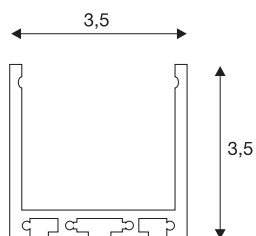

GLENOS

profesionální profil 3030, černý matný, 1 m

Profesionální profil GLENOS 3030 v délce 100 cm kromě krytu k montáži pásků LED do šířky 30 mm. Profil v černé matné, bílé matné a stříbrné může být použit nejen jako montážní, nástavbový nebo volitelná závěsná sada 213488, ale také jako závěsná varianta.

TECHNICKÁ DATA

Č. výrobku	213610
Kód IP	IP 20
Montáž	Nástavba
Barva	černá
Délka	100 cm
Šířka	3.5 cm
Výška	3.5 cm
Hmotnost netto	0.68 kg
Celková hmotnost	1.122 kg

Příslušenství

213488	závěsná SADA , pro profesionální profil GLENOS 4970 a profesionální profil GLENOS 3030, 2,5 m
--------	---