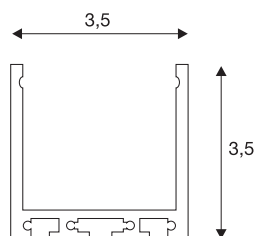

GLENOS®

Profi-Profil 3030, schwarz matt, 1 m

GLENOS Profi-Profil 3030 in 100 cm Länge exklusive Abdeckung zur Montage von LED Strips bis 30 mm Breite. Das in schwarz matt, weiß matt und silber erhältliche Profil kann als Einbau-, Aufbau oder samt optionalem Abhängeset 213488 auch als Pendelvariante eingesetzt werden.

TECHNISCHE DATEN

Art. Nr.	213610
IP Code	IP 20
Montage	Aufbau
Farbe	schwarz
Lichtaustritt	direkt
Länge	100 cm
Breite	3.5 cm
Höhe	3.5 cm
Nettogewicht	0.68 kg
Bruttogewicht	1.122 kg

Zubehör

213488

ABHÄNGESET , für GLE-
NOS Profi-Profil 4970
und GLENOS Profi-Profil
3030, 2,5m