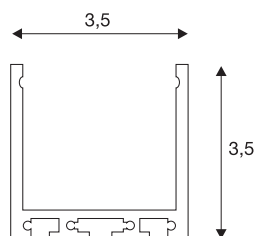

GLENOS®

Profi-Profil 3030, schwarz matt, 1 m

GLENOS Profi-Profil 3030 in 100 cm Länge exklusive Abdeckung zur Montage von LED Strips bis 30 mm Breite. Das in schwarz matt, weiß matt und silber erhältliche Profil kann als Einbau-, Aufbau oder samt optionalem Abhänge-set 213488 auch als Pendelvariante eingesetzt werden.

TECHNISCHE DATEN

Art. Nr.	213610
IP Code	IP 20
Montage	Aufbau
Farbe	schwarz
Lichtaustritt	direkt
Länge	100 cm
Breite	3.5 cm
Höhe	3.5 cm
Nettogewicht	0.68 kg
Bruttogewicht	1.122 kg

Zubehör

213488	ABHÄNGESET , für GLE- NOS Profi-Profil 4970 und GLENOS Profi-Profil 3030, 2,5m
--------	---