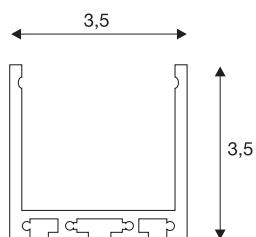

### perfil profesional 3030, negro mate, 1 m

GLENOS perfil profesional 3030 con una longitud de 100 cm con cubierta no incluida para el montaje de tiras led con un ancho de hasta 30 mm. El perfil disponible en color negro mate, blanco mate y plata puede utilizarse como perfil empotrado, de superficie o, junto con el set de suspensión disponible de manera opcional 213488, también como variante suspendida.

### Datos técnicos

Art. N.º	213610
Código IP	IP 20
Montaje	Superficie
Color	negro
Longitud	100 cm
Anchura	3.5 cm
Altura	3.5 cm
Peso neto	0.68 kg
Peso bruto	1.122 kg