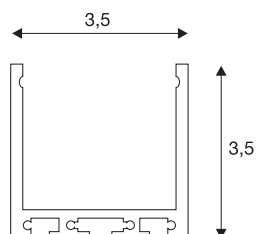

Profilé GLENOS Pro 3030

noir mat, 1 m

Profilé GLENOS Pro 3030 de 100 cm de longueur, sans recouvrement, pour le montage de bandes LED d'une largeur maximale de 30 mm. Disponible en noir mat, blanc mat et argenté, le profilé peut être encastré ou apparent et le kit de suspension 213488 en option peut permettre une variante suspendue.

INFORMATIONS TECHNIQUES

N° art.	213610
Code IP	IP 20
Montage	Apparent
Coloris	noir
Longueur	100 cm
Largeur	3.5 cm
Hauteur	3.5 cm
Poids net	0.68 kg
Poids brut	1.122 kg

Accessoires

213488	KIT DE SUSPENSION , pour profilé GLENOS Pro 4970 et profilé GLENOS Pro 3030, 2,5 m
--------	---------------------------------------------------------------------------------------------