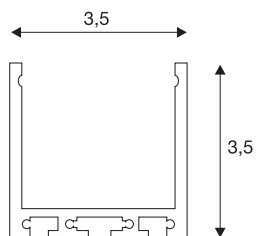

GLENOS® profil professionnel

3030-100, 1m, noir

Profil professionnel GLENOS 3030 longueur 100 cm sans cache pour montage de bandeaux LED jusqu'à 30 mm de large. Le profil disponible en noir mat, blanc mat et argent peut être utilisé en encastré, en saillie ou avec le kit de suspension 213488 en option.

INFORMATIONS TECHNIQUES

Réf.	213610
Code IP	IP 20
Montage	En saillie
Coloris	noir
Longueur	100 cm
Largeur	3.5 cm
Hauteur	3.5 cm
Poids net	0.68 kg
Poids brut	1.122 kg

Accessoires

213488	GLENOS , kit de suspension pour profil professionnel 3030 et 4970, chrome
--------	---