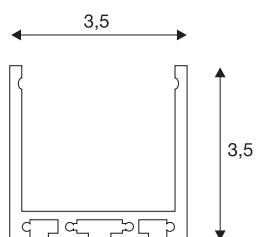

GLENOS profilo professionale 3030

nero opaco, 1 m

GLENOS profilo professionale 3030 lunghezza 100 cm esclusa copertura per il montaggio di LED strip fino a 30 mm di larghezza. Il profilo, disponibile in nero opaco, bianco opaco e argento, può essere montato a incasso, a plafone/parete o a sospensione con l'apposito set opzionale 213488.

DATI TECNICI

Articolo	213610
Codice IP	IP 20
Montaggio	Superficie
Colore	nero
Lunghezza	100 cm
Larghezza	3.5 cm
Altezza	3.5 cm
Peso netto	0.68 kg
Peso lordo	1.122 kg

Accessori

213488	SET PER SOSPENSIONE , per profilo professionale GLENOS 4970 e profilo professionale GLENOS 3030, 2,5 m
--------	--