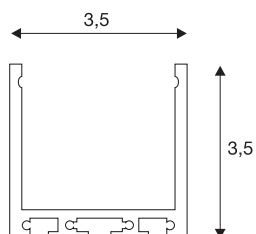

GLENOS

professioneel profiel 3030, mat zwart, 1 m

GLENOS professioneel profiel 3030 met een lengte van 100 cm exclusief afdekking voor montage van LED-strips met een breedte tot 30 mm. Het in mat zwart, mat wit en zilver beschikbare profiel kan als inbouw- of opbouwvariant, of met de als optie verkrijgbare ophangset 213488 ook als pendelvariant, worden gebruikt.

TECHNISCHE GEGEVENS

Art.nr.	213610
IP-code	IP 20
Montage	opbouw
Kleur	zwart
Lengte	100 cm
Breedte	3.5 cm
Hoogte	3.5 cm
Nettogewicht	0.68 kg
Brutogewicht	1.122 kg

Toebehoren

213488	OPHANGSET , voor GLENOS professioneel profiel 4970 en 3030, 2,5m
--------	---