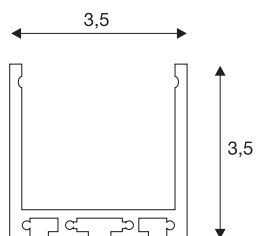

GLENOS

professioneel profiel 3030, mat zwart, 1 m

GLENOS professioneel profiel 3030 in 100 cm lengte exclusief afdekking voor de montage van ledstrips tot 30 mm breedte. Het in mat zwart, mat wit en zilver verkrijgbare profiel kan als inbouw-, opbouw of samen met optionele montageset 213488 ook als hangende uitvoering worden toegepast.

TECHNISCHE SPECIFICATIES

Art.nr.	213610
IP-code	IP 20
Montage	Opbouw
Kleur	zwart
Lengte	100 cm
Breedte	3.5 cm
Hoogte	3.5 cm
Nettogewicht	0.68 kg
Brutogewicht	1.122 kg

Accessoires

213488	MONTAGESET , voor GLENOS professioneel profiel 4970 en GLENOS professioneel profiel 3030, 2,5 m
--------	---