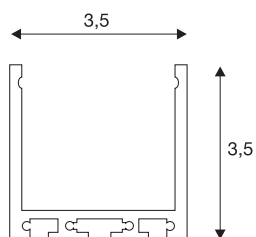

GLENOS

perfil profissional 3030, preto matizado, 1 m

Perfil profissional GLENOS 3030 em 100 cm de comprimento sem cobertura para a montagem de tiras LED até 30 mm de largura. O perfil, disponível em preto matizado, branco matizado e prateado pode ser utilizado também como variante de embutimento, de montagem à superfície ou pendente, com o conjunto de suspensão opcional 213488.

DADOS TÉCNICOS

Ref. n.º	213610
IP Code	IP 20
Montagem	Montagem à superfície
Cor	preto
Comprimento	100 cm
Largura	3.5 cm
Altura	3.5 cm
Peso líquido	0.68 kg
Peso bruto	1.122 kg

Acessórios

213488	KIT DE SUSPENSÃO , para perfil profissional GLENOS 4970 e perfil profissional GLENOS 3030, 2,5 m
--------	--