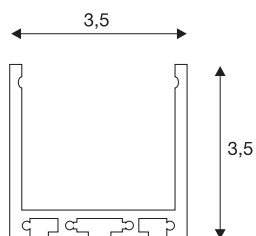

GLENOS

profesionalni profil 3030, matiran črn, 1 m

GLENOS profesionalni profil 3030 dolžine 100 cm, ekskluzivni pokrov za montažo LED trakov do širine 30 mm. Profil je na voljo v matirani črni, matirani beli in srebrni barvi. Namesti se lahko vgradno ali nadgradno, skupaj s kompletom za obešanje 213488 tudi kot viseča svetilka.

TEHNIČNI PODATKI

Št. art.	213610
IP koda	IP 20
Montaža	Nadgradnja
Barva	črna
Dolžina	100 cm
Širina	3.5 cm
Višina	3.5 cm
Neto teža	0.68 kg
Bruto teža	1.122 kg

Dodatki

213488	KOMPLET ZA OBEŠANJE , za GLENOS profil 4970 in GLENOS profesionalni profil 3030, 2,5 m
--------	--