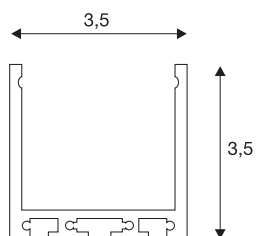

GLENOS

profesionální profil 3030, stříbrný, 1 m

Profesionální profil GLENOS 3030 v délce 100 cm kromě krytu k montáži pásků LED do šířky 30 mm. Profil v černé matné, bílé matné a stříbrné může být použit nejen jako montážní, nástavbový nebo volitelná závěsná sada 213488, ale také jako závěsná varianta.

TECHNICKÁ DATA

Č. výrobku	213614
Kód IP	IP 20
Montáž	Nástavba
Barva	šedá
Délka	100 cm
Šířka	3.5 cm
Výška	3.5 cm
Hmotnost netto	0.636 kg
Celková hmotnost	1.083 kg

Příslušenství

213488	závěsná SADA , pro profesionální profil GLENOS 4970 a profesionální profil GLENOS 3030, 2,5 m
--------	---