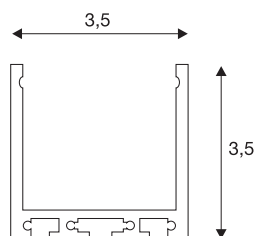

### Profi-Profil 3030, silber, 1 m

GLENOS Profi-Profil 3030 in 100 cm Länge exklusive Abdeckung zur Montage von LED Strips bis 30 mm Breite. Das in schwarz matt, weiß matt und silber erhältliche Profil kann als Einbau-, Aufbau oder samt optionalem Abhänge-set 213488 auch als Pendelvariante eingesetzt werden.

## TECHNISCHE DATEN

Art. Nr.	213614
IP Code	IP 20
Montage	Aufbau
Farbe	grau
Lichtaustritt	direkt
Länge	100 cm
Breite	3.5 cm
Höhe	3.5 cm
Nettogewicht	0.636 kg
Bruttogewicht	1.083 kg