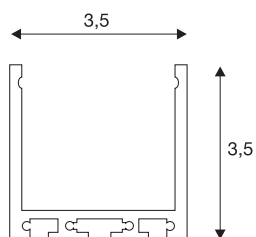

GLENOS

perfil profesional 3030, plata, 1 m

GLENOS perfil profesional 3030 con una longitud de 100 cm con cubierta no incluida para el montaje de tiras led con un ancho de hasta 30 mm. El perfil disponible en color negro mate, blanco mate y plata puede utilizarse como perfil empotrado, de superficie o, junto con el set de suspensión disponible de manera opcional 213488, también como variante suspendida.

Datos técnicos

Art. N.º	213614
Código IP	IP 20
Montaje	Superficie
Color	gris
Longitud	100 cm
Anchura	3.5 cm
Altura	3.5 cm
Peso neto	0.636 kg
Peso bruto	1.083 kg

Accesorios

213488

SET DE SUSPENSIÓN ,
para perfil profesional
GLENOS 4970 y perfil
profesional GLENOS
3030, 2,5 m