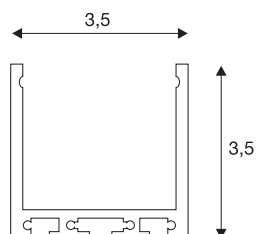

Profilé GLENOS Pro 3030

argenté, 1 m

Profilé GLENOS Pro 3030 de 100 cm de longueur, sans recouvrement, pour le montage de bandes LED d'une largeur maximale de 30 mm. Disponible en noir mat, blanc mat et argenté, le profilé peut être encastré ou apparent et le kit de suspension 213488 en option peut permettre une variante suspendue.

INFORMATIONS TECHNIQUES

N° art.	213614
Code IP	IP 20
Montage	Apparent
Coloris	gris
Longueur	100 cm
Largeur	3.5 cm
Hauteur	3.5 cm
Poids net	0.636 kg
Poids brut	1.083 kg

Accessoires

213488	KIT DE SUSPENSION , pour profilé GLENOS Pro 4970 et profilé GLENOS Pro 3030, 2,5 m
--------	---