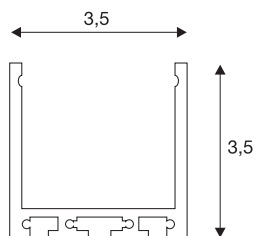

GLENOS® profil professionnel

3030-100, 1m, gris argent

Profil professionnel GLENOS 3030 longueur 100 cm sans cache pour montage de bandeaux LED jusqu'à 30 mm de large. Le profil disponible en noir mat, blanc mat et argent peut être utilisé en encastré, en saillie ou avec le kit de suspension 213488 en option.

INFORMATIONS TECHNIQUES

Réf.	213614
Code IP	IP 20
Montage	En saillie
Coloris	gris
Longueur	100 cm
Largeur	3.5 cm
Hauteur	3.5 cm
Poids net	0.636 kg
Poids brut	1.083 kg

Accessoires

213488	GLENOS , kit de suspension pour profil professionnel 3030 et 4970, chrome
--------	---