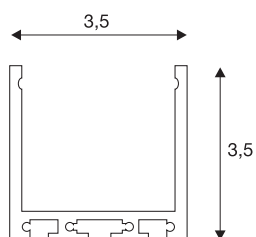

## GLENOS profilo professionale 3030

argento, 1 m

GLENOS profilo professionale 3030 lunghezza 100 cm esclusa copertura per il montaggio di LED strip fino a 30 mm di larghezza. Il profilo, disponibile in nero opaco, bianco opaco e argento, può essere montato a incasso, a plafone/parete o a sospensione con l'apposito set opzionale 213488.

### DATI TECNICI

Articolo	213614
Codice IP	IP 20
Montaggio	Superficie
Colore	grigio
Lunghezza	100 cm
Larghezza	3.5 cm
Altezza	3.5 cm
Peso netto	0.636 kg
Peso lordo	1.083 kg