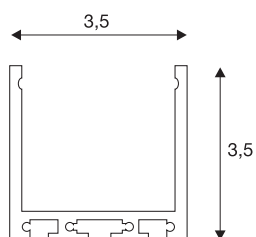

GLENOS profilo professionale 3030

argento, 1 m

GLENOS profilo professionale 3030 lunghezza 100 cm esclusa copertura per il montaggio di LED strip fino a 30 mm di larghezza. Il profilo, disponibile in nero opaco, bianco opaco e argento, può essere montato a incasso, a plafone/parete o a sospensione con l'apposito set opzionale 213488.

DATI TECNICI

Articolo	213614
Codice IP	IP 20
Montaggio	Superficie
Colore	grigio
Lunghezza	100 cm
Larghezza	3.5 cm
Altezza	3.5 cm
Peso netto	0.636 kg
Peso lordo	1.083 kg

Accessori

213488	SET PER SOSPENSIONE , per profilo professionale GLENOS 4970 e profilo professionale GLENOS 3030, 2,5 m
--------	--