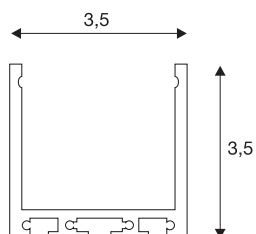

GLENOS

proff-profil 3030, sølv, 1 m

GLENOS proff-profil 3030, lengde 100 cm, ekskl. deksel for montering av LED-strips med en bredde på opptil 30 mm. Profilen fås i matt sort, matt hvit og sølv og kan brukes som innfelt eller utenpåliggende variant, eller sammen med opphengsett 213488 (ekstraustyr) som pendelvariant.

TEKNISKE DATA

Art.nr.	213614
IP-kode	IP 20
Montering	Utenpåliggende montering
Farge	grå
Lengde	100 cm
Bredde	3.5 cm
Høyde	3.5 cm
Nettvekt	0.636 kg
Bruttvekt	1.083 kg

Tilbehør og lyspærebefaling

213488

OPPHENGSSETT , for
GLENOS proff-profil 4970
og GLENOS proff-profil
3030, 2,5 m