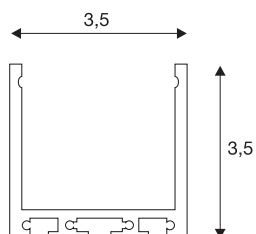

GLENOS

professioneel profiel 3030, zilver, 1 m

GLENOS professioneel profiel 3030 in 100 cm lengte exclusief afdekking voor de montage van ledstrips tot 30 mm breedte. Het in mat zwart, mat wit en zilver verkrijgbare profiel kan als inbouw-, opbouw of samen met optionele montageset 213488 ook als hangende uitvoering worden toegepast.

TECHNISCHE SPECIFICATIES

Art.nr.	213614
IP-code	IP 20
Montage	Opbouw
Kleur	grijs
Lengte	100 cm
Breedte	3.5 cm
Hoogte	3.5 cm
Nettogewicht	0.636 kg
Brutogewicht	1.083 kg

Accessoires

213488	MONTAGESET , voor GLENOS professioneel profiel 4970 en GLENOS professioneel profiel 3030, 2,5 m
--------	---