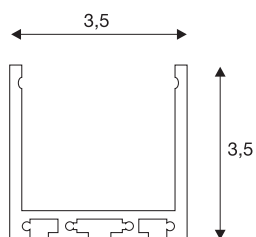

## Профессиональный профиль GLENOS 3030

серебристый, 1 м

Профессиональный профиль GLENOS 3030 длиной 100 см, без крышки, для монтажа светодиодных лент шириной до 30 мм. Профиль доступен в черном матовом, белом матовом и серебристо исполнении, может использоваться как встраивания, для поверхностного монтажа или с дополнительным комплектом для подвешивания 213488 в качестве для подвешивания.

### Технические характеристики

Тов. №	213614
IP Code	IP 20
Сборка	Накладной
Цвет	серый
Длина	100 см
Ширина	3.5 см
Высота	3.5 см
Вес нетто	0.636 kg
вес брутто	1.083 kg