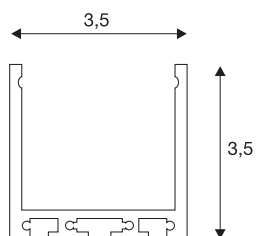

GLENOS

profil professionnel 3030, en saillie, 2 m, blanc mat

Profil professionnel GLENOS 3030 longueur 200 cm sans cache pour montage de bandeaux LED jusqu'à 30 mm de large. Le profil disponible en noir mat, blanc mat et argent peut être utilisé en encastré, en saillie ou avec le kit de suspension 213488 en option.

INFORMATIONS TECHNIQUES

Réf.	213621
Code IP	IP20
Montage	En saillie
Coloris	blanc
Longueur	200 cm
Largeur	3.5 cm
Hauteur	3.5 cm
Poids net	1.313 kg
Poids brut	2.165 kg

Accessoires

213488	GLENOS , kit de suspension pour profil professionnel 3030 et 4970, chrome
--------	---