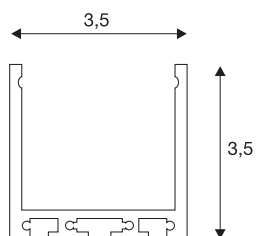

GLENOS

profesionální profil 3030, stříbrný, 2 m

Profesionální profil GLENOS 3030 v délce 200 cm kromě krytu k montáži pásků LED do šířky 30 mm. Profil v černé matné, bílé matné a stříbrné může být použit nejen jako montážní, nástavbový nebo volitelná závěsná sada 213488, ale také jako závěsná varianta.

TECHNICKÁ DATA

Č. výrobku	213624
Kód IP	IP 20
Montáž	Nástavba
Barva	šedá
Délka	200 cm
Šířka	3.5 cm
Výška	3.5 cm
Hmotnost netto	1.282 kg
Celková hmotnost	2.055 kg

Příslušenství

213488	závěsná SADA , pro profesionální profil GLENOS 4970 a profesionální profil GLENOS 3030, 2,5 m
--------	---