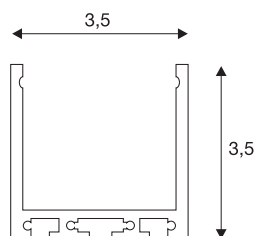

GLENOS®

Profi-Profil 3030, silber, 2 m

GLENOS Profi-Profil 3030 in 200 cm Länge exklusive Abdeckung zur Montage von LED Strips bis 30 mm Breite. Das in schwarz matt, weiß matt und silber erhältliche Profil kann als Einbau-, Aufbau oder samt optionalem Abhänge-set 213488 auch als Pendelvariante eingesetzt werden.

TECHNISCHE DATEN

Art. Nr.	213624
IP Code	IP 20
Montage	Aufbau
Farbe	grau
Lichtaustritt	direkt
Länge	200 cm
Breite	3.5 cm
Höhe	3.5 cm
Nettogewicht	1.282 kg
Bruttogewicht	2.055 kg

Zubehör

213488

ABHÄNGESET , für GLE-
NOS Profi-Profil 4970
und GLENOS Profi-Profil
3030, 2,5m