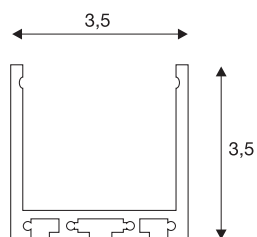

GLENOS

perfil profesional 3030, plata, 2 m

GLENOS perfil profesional 3030 con una longitud de 200 cm con cubierta no incluida para el montaje de tiras led con un ancho de hasta 30 mm. El perfil disponible en color negro mate, blanco mate y plata puede utilizarse como perfil empotrado, de superficie o, junto con el set de suspensión disponible de manera opcional 213488, también como variante suspendida.

Datos técnicos

Art. N.º	213624
Código IP	IP 20
Montaje	Superficie
Color	gris
Longitud	200 cm
Anchura	3.5 cm
Altura	3.5 cm
Peso neto	1.282 kg
Peso bruto	2.055 kg

Accesorios

213488

SET DE SUSPENSIÓN ,
para perfil profesional
GLENOS 4970 y perfil
profesional GLENOS
3030, 2,5 m