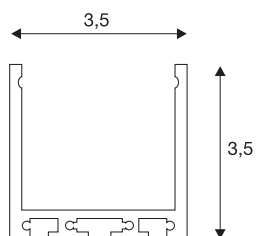

GLENOS

profil professionnel 3030, en saillie, 2 m, gris argent

Profil professionnel GLENOS 3030 longueur 200 cm sans cache pour montage de bandeaux LED jusqu'à 30 mm de large. Le profil disponible en noir mat, blanc mat et argent peut être utilisé en encastré, en saillie ou avec le kit de suspension 213488 en option.

INFORMATIONS TECHNIQUES

Réf.	213624
Code IP	IP 20
Montage	En saillie
Coloris	gris
Longueur	200 cm
Largeur	3.5 cm
Hauteur	3.5 cm
Poids net	1.282 kg
Poids brut	2.055 kg

Accessoires

213488	GLENOS , kit de suspension pour profil professionnel 3030 et 4970, chrome
--------	---