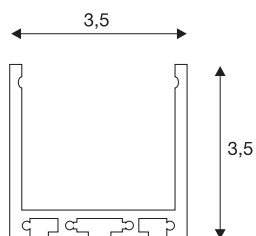

## GLENOS

profil professionnel 3030, en saillie, 2 m, gris argent

Profil professionnel GLENOS 3030 longueur 200 cm sans cache pour montage de bandeaux LED jusqu'à 30 mm de large. Le profil disponible en noir mat, blanc mat et argent peut être utilisé en encastré, en saillie ou avec le kit de suspension 213488 en option.

## INFORMATIONS TECHNIQUES

Réf.	213624
Code IP	IP 20
Montage	En saillie
Coloris	gris
Longueur	200 cm
Largeur	3.5 cm
Hauteur	3.5 cm
Poids net	1.282 kg
Poids brut	2.055 kg