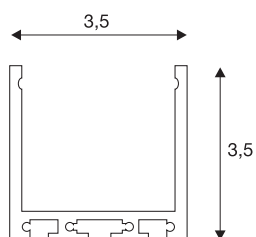

GLENOS profilo professionale 3030

argento, 2 m

GLENOS profilo professionale 3030 lunghezza 200 cm esclusa copertura per il montaggio di LED strip fino a 30 mm di larghezza. Il profilo, disponibile in nero opaco, bianco opaco e argento, può essere montato a incasso, a plafone/parete o a sospensione con l'apposito set opzionale 213488.

DATI TECNICI

Articolo	213624
Codice IP	IP 20
Montaggio	Superficie
Colore	grigio
Lunghezza	200 cm
Larghezza	3.5 cm
Altezza	3.5 cm
Peso netto	1.282 kg
Peso lordo	2.055 kg

Accessori

213488	SET PER SOSPENSIONE , per profilo professionale GLENOS 4970 e profilo professionale GLENOS 3030, 2,5 m
--------	--