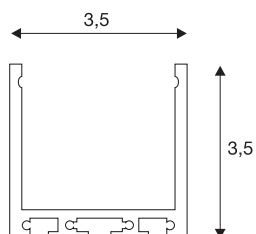

### professioneel profiel 3030, zilver, 2 m

GLENOS professioneel profiel 3030 met een lengte van 200 cm exclusief afdekking voor montage van LED-strips met een breedte tot 30 mm. Het is in mat zwart, mat wit en zilver beschikbaar. Het profiel kan als inbouw- of opbouwvariant, of met de als optie verkrijgbare ophangset 213488 ook als pendelvariant, worden gebruikt.

## TECHNISCHE GEGEVENS

Art.nr.	213624
IP-code	IP 20
Montage	opbouw
Kleur	grijs
Lengte	200 cm
Breedte	3.5 cm
Hoogte	3.5 cm
Nettogewicht	1.282 kg
Brutogewicht	2.055 kg