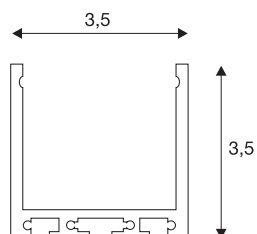

GLENOS

professioneel profiel 3030, zilver, 2 m

GLENOS professioneel profiel 3030 in 200 cm lengte exclusief afdekking voor de montage van ledstrips tot 30 mm breedte. Het in mat zwart, mat wit en zilver verkrijgbare profiel kan als inbouw-, opbouw of samen met optionele montageset 213488 ook als hangende uitvoering worden toegepast.

TECHNISCHE SPECIFICATIES

Art.nr.	213624
IP-code	IP 20
Montage	Opbouw
Kleur	grijs
Lengte	200 cm
Breedte	3.5 cm
Hoogte	3.5 cm
Nettogewicht	1.282 kg
Brutogewicht	2.055 kg

Accessoires

213488	MONTAGESET , voor GLENOS professioneel profiel 4970 en GLENOS professioneel profiel 3030, 2,5 m
--------	---