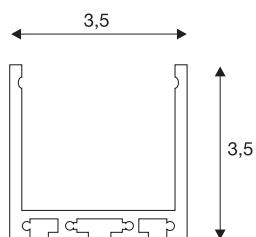

### perfil profissional 3030, prateado, 2 m

Perfil profissional GLENOS 3030 em 200 cm de comprimento sem cobertura para a montagem de tiras LED até 30 mm de largura. O perfil, disponível em preto matizado, branco matizado e prateado pode ser utilizado também como variante de embutimento, de montagem à superfície ou pendente, com o conjunto de suspensão opcional 213488.

## DADOS TÉCNICOS

Ref. n.º	213624
IP Code	IP 20
Montagem	Montagem à superfície
Cor	cinzentocinzento
Comprimento	200 cm
Largura	3.5 cm
Altura	3.5 cm
Peso líquido	1.282 kg
Peso bruto	2.055 kg