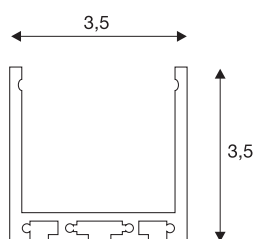

Профессиональный профиль GLENOS 3030

серебристый, 2 м

Профессиональный профиль GLENOS 3030 длиной 200 см, без крышки, для монтажа светодиодных лент шириной до 30 мм. Профиль доступен в черном матовом, белом матовом и серебристо исполнении, может использоваться как встраивания, для поверхностного монтажа или с дополнительным комплектом для подвешивания 213488 в качестве для подвешивания.

Технические характеристики

Тов. №	213624
IP Code	IP 20
Сборка	Накладной
Цвет	серый
Длина	200 см
Ширина	3.5 см
Высота	3.5 см
Вес нетто	1.282 kg
вес брутто	2.055 kg

Аксессуары

213488

КОМПЛЕКТ ДЛЯ
ПОДВЕШИВАНИЯ , для
проф. профиля GLE-
NOS 4970 и 3030, 2,5 м