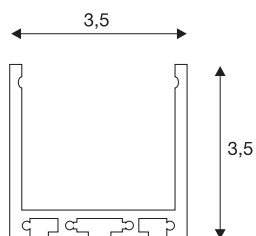

GLENOS

profesionalni profil 3030, srebrn, 2 m

GLENOS profesionalni profil 3030 dolžine 200 cm, ekskluzivni pokrov za montažo LED trakov do širine 30 mm. Profil je na voljo v matirani črni, matirani beli in srebrni barvi. Namesti se lahko vgradno ali nadgradno, skupaj s kompletom za obešanje 213488 tudi kot viseča svetilka.

TEHNIČNI PODATKI

Št. art.	213624
IP koda	IP 20
Montaža	Nadgradnja
Barva	siva
Dolžina	200 cm
Širina	3.5 cm
Višina	3.5 cm
Neto teža	1.282 kg
Bruto teža	2.055 kg

Dodatki

213488	KOMPLET ZA OBEŠANJE , za GLENOS profil 4970 in GLENOS profesionalni profil 3030, 2,5 m
--------	--