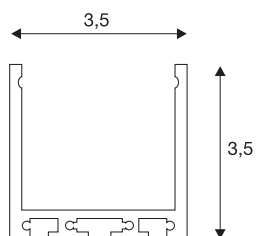

GLENOS

profesionální profil 3030, bílý matný, 3 m

Profesionální profil GLENOS 3030 v délce 300 cm kromě krytu k montáži pásků LED do šířky 30 mm. Profil v černé matné, bílé matné a stříbrné může být použit nejen jako montážní, nástavbový nebo volitelná závěsná sada 213488, ale také jako závěsná varianta.

TECHNICKÁ DATA

Č. výrobku	213631
Kód IP	IP 20
Montáž	Nástavba
Barva	bílá
Délka	300 cm
Šířka	3.5 cm
Výška	3.5 cm
Hmotnost netto	2.001 kg
Celková hmotnost	3.092 kg

Příslušenství

213488

závěsná SADA , pro profesionální profil GLENOS 4970 a profesionální profil GLENOS 3030, 2,5 m