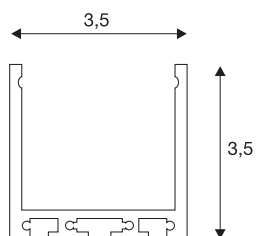

### Profi-Profil 3030, weiß matt, 3 m

GLENOS Profi-Profil 3030 in 300 cm Länge exklusive Abdeckung zur Montage von LED Strips bis 30 mm Breite. Das in schwarz matt, weiß matt und silber erhältliche Profil kann als Einbau-, Aufbau oder samt optionalem Abhängeset 213488 auch als Pendelvariante eingesetzt werden.

## TECHNISCHE DATEN

Art. Nr.	213631
IP Code	IP 20
Montage	Aufbau
Farbe	weiß
Länge	300 cm
Breite	3.5 cm
Höhe	3.5 cm
Nettogewicht	2.001 kg
Bruttogewicht	3.092 kg