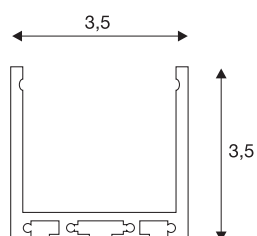

GLENOS

perfil profesional 3030, blanco mate, 3 m

GLENOS perfil profesional 3030 con una longitud de 300 cm con cubierta no incluida para el montaje de tiras led con un ancho de hasta 30 mm. El perfil disponible en color negro mate, blanco mate y plata puede utilizarse como perfil empotrado, de superficie o, junto con el set de suspensión disponible de manera opcional 213488, también como variante suspendida.

Datos técnicos

Art. N.º	213631
Código IP	IP 20
Montaje	Superficie
Color	blanco
Longitud	300 cm
Anchura	3.5 cm
Altura	3.5 cm
Peso neto	2.001 kg
Peso bruto	3.092 kg

Accesorios

213488	SET DE SUSPENSIÓN , para perfil profesional GLENOS 4970 y perfil profesional GLENOS 3030, 2,5 m
--------	---