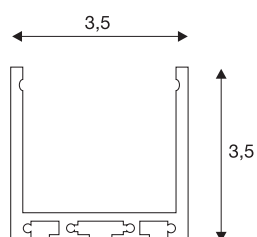

Profilé GLENOS Pro 3030

blanc mat, 3 m

Profilé GLENOS Pro 3030 de 300 cm de long, sans recouvrement, pour le montage de bandes LED d'une largeur maximale de 30 mm. Disponible en noir mat, blanc mat et argenté, le profilé peut être encastré ou apparent et le kit de suspension 213488 en option peut permettre une variante suspendue.

INFORMATIONS TECHNIQUES

N° art.	213631
Code IP	IP 20
Montage	Apparent
Coloris	blanc
Longueur	300 cm
Largeur	3.5 cm
Hauteur	3.5 cm
Poids net	2.001 kg
Poids brut	3.092 kg

Accessoires

213488	KIT DE SUSPENSION , pour profilé GLENOS Pro 4970 et profilé GLENOS Pro 3030, 2,5 m
--------	---