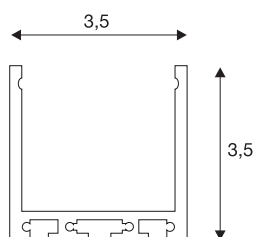

GLENOS profilo professionale 3030

bianco opaco, 3 m

GLENOS profilo professionale 3030 lunghezza 300 cm esclusa copertura per il montaggio di LED strip fino a 30 mm di larghezza. Il profilo, disponibile in nero opaco, bianco opaco e argento, può essere montato a incasso, a plafone/parete o a sospensione con l'apposito set opzionale 213488.

DATI TECNICI

Articolo	213631
Codice IP	IP 20
Montaggio	Superficie
Colore	bianco
Lunghezza	300 cm
Larghezza	3.5 cm
Altezza	3.5 cm
Peso netto	2.001 kg
Peso lordo	3.092 kg

Accessori

213488	SET PER SOSPENSIONE , per profilo professionale GLENOS 4970 e profilo professionale GLENOS 3030, 2,5 m
--------	--