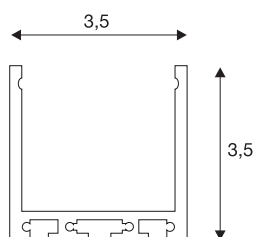

## GLENOS profilo professionale 3030

bianco opaco, 3 m

GLENOS profilo professionale 3030 lunghezza 300 cm esclusa copertura per il montaggio di LED strip fino a 30 mm di larghezza. Il profilo, disponibile in nero opaco, bianco opaco e argento, può essere montato a incasso, a plafone/parete o a sospensione con l'apposito set opzionale 213488.

### DATI TECNICI

Articolo	213631
Codice IP	IP 20
Montaggio	Superficie
Colore	bianco
Lunghezza	300 cm
Larghezza	3.5 cm
Altezza	3.5 cm
Peso netto	2.001 kg
Peso lordo	3.092 kg