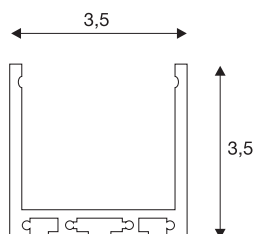

GLENOS

proff-profil 3030, matt hvit, 3 m

GLENOS proff-profil 3030, lengde 300 cm, ekskl. deksel for montering av LED-strips med en bredde på opptil 30 mm. Profilen fås i matt sort, matt hvit og sølv og kan brukes som innfelt eller utenpåliggende variant, eller sammen med opphengsett 213488 (ekstraustyr) som pendelvariant.

TEKNISKE DATA

| | |
|-----------|--------------------------|
| Art.nr. | 213631 |
| IP-kode | IP 20 |
| Montering | Utenpåliggende montering |
| Farge | hvit |
| Lengde | 300 cm |
| Bredde | 3.5 cm |
| Høyde | 3.5 cm |
| Nettvekt | 2.001 kg |
| Bruttvekt | 3.092 kg |