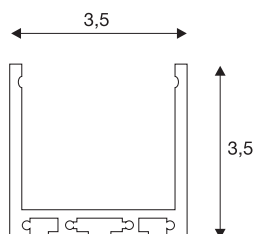

## GLENOS

professioneel profiel 3030, mat wit, 3 m

GLENOS professioneel profiel 3030 met een lengte van 300 cm exclusief afdekking voor montage van LED-strips met een breedte tot 30 mm. Het in mat zwart, mat wit en zilver beschikbare profiel kan als inbouw- of opbouwvariant, of met de als optie verkrijgbare ophangset 213488 ook als pendelvariant, worden gebruikt.

## TECHNISCHE GEGEVENS

Art.nr.	213631
IP-code	IP 20
Montage	opbouw
Kleur	wit
Lengte	300 cm
Breedte	3.5 cm
Hoogte	3.5 cm
Nettogewicht	2.001 kg
Brutogewicht	3.092 kg