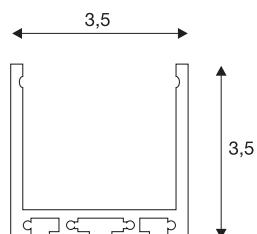

### professioneel profiel 3030, mat wit, 3 m

GLENOS professioneel profiel 3030 in 300 cm lengte exclusief afdekking voor de montage van ledstrips tot 30 mm breedte. Het in mat zwart, mat wit en zilver verkrijgbare profiel kan als inbouw-, opbouw of samen met optionele montageset 213488 ook als hangende uitvoering worden toegepast.

## TECHNISCHE SPECIFICATIES

Art.nr.	213631
IP-code	IP 20
Montage	Opbouw
Kleur	wit
Lengte	300 cm
Breedte	3.5 cm
Hoogte	3.5 cm
Nettogewicht	2.001 kg
Brutogewicht	3.092 kg