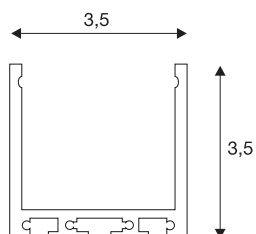

### profil profesjonalny 3030, biały matowy, 3 m

Profil profesjonalny GLENOS 3030 o długości 300 cm, bez osłony, do montażu taśm LED Strip o szerokości do 30 mm. Profil dostępny w kolorze czarnym matowym, białym matowym i srebrnym można zastosować jako profil wpuszczany, natynkowy lub z opcjonalnym zestawem do zawieszania 213488 jako wersję wiszącą.

## DANE TECHNICZNE

Nr artykułu	213631
Kod IP	IP 20
Montaż	Wersja natynkowa
Kolor	biały
Długość	300 cm
Szerokość	3.5 cm
Wysokość	3.5 cm
Waga netto	2.001 kg
Waga brutto	3.092 kg