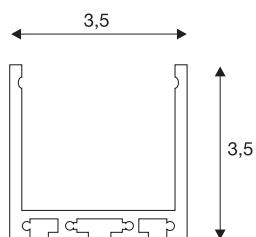

GLENOS

perfil profissional 3030, branco matizado, 3 m

Perfil profissional GLENOS 3030 em 300 cm de comprimento sem cobertura para a montagem de tiras LED até 30 mm de largura. O perfil, disponível em preto matizado, branco matizado e prateado pode ser utilizado também como variante de embutimento, de montagem à superfície ou pendente, com o conjunto de suspensão opcional 213488.

DADOS TÉCNICOS

Ref. n.º	213631
IP Code	IP 20
Montagem	Montagem à superfície
Cor	branco
Comprimento	300 cm
Largura	3.5 cm
Altura	3.5 cm
Peso líquido	2.001 kg
Peso bruto	3.092 kg

Acessórios

213488	KIT DE SUSPENSÃO , para perfil profissional GLENOS 4970 e perfil profissional GLENOS 3030, 2,5 m
--------	--